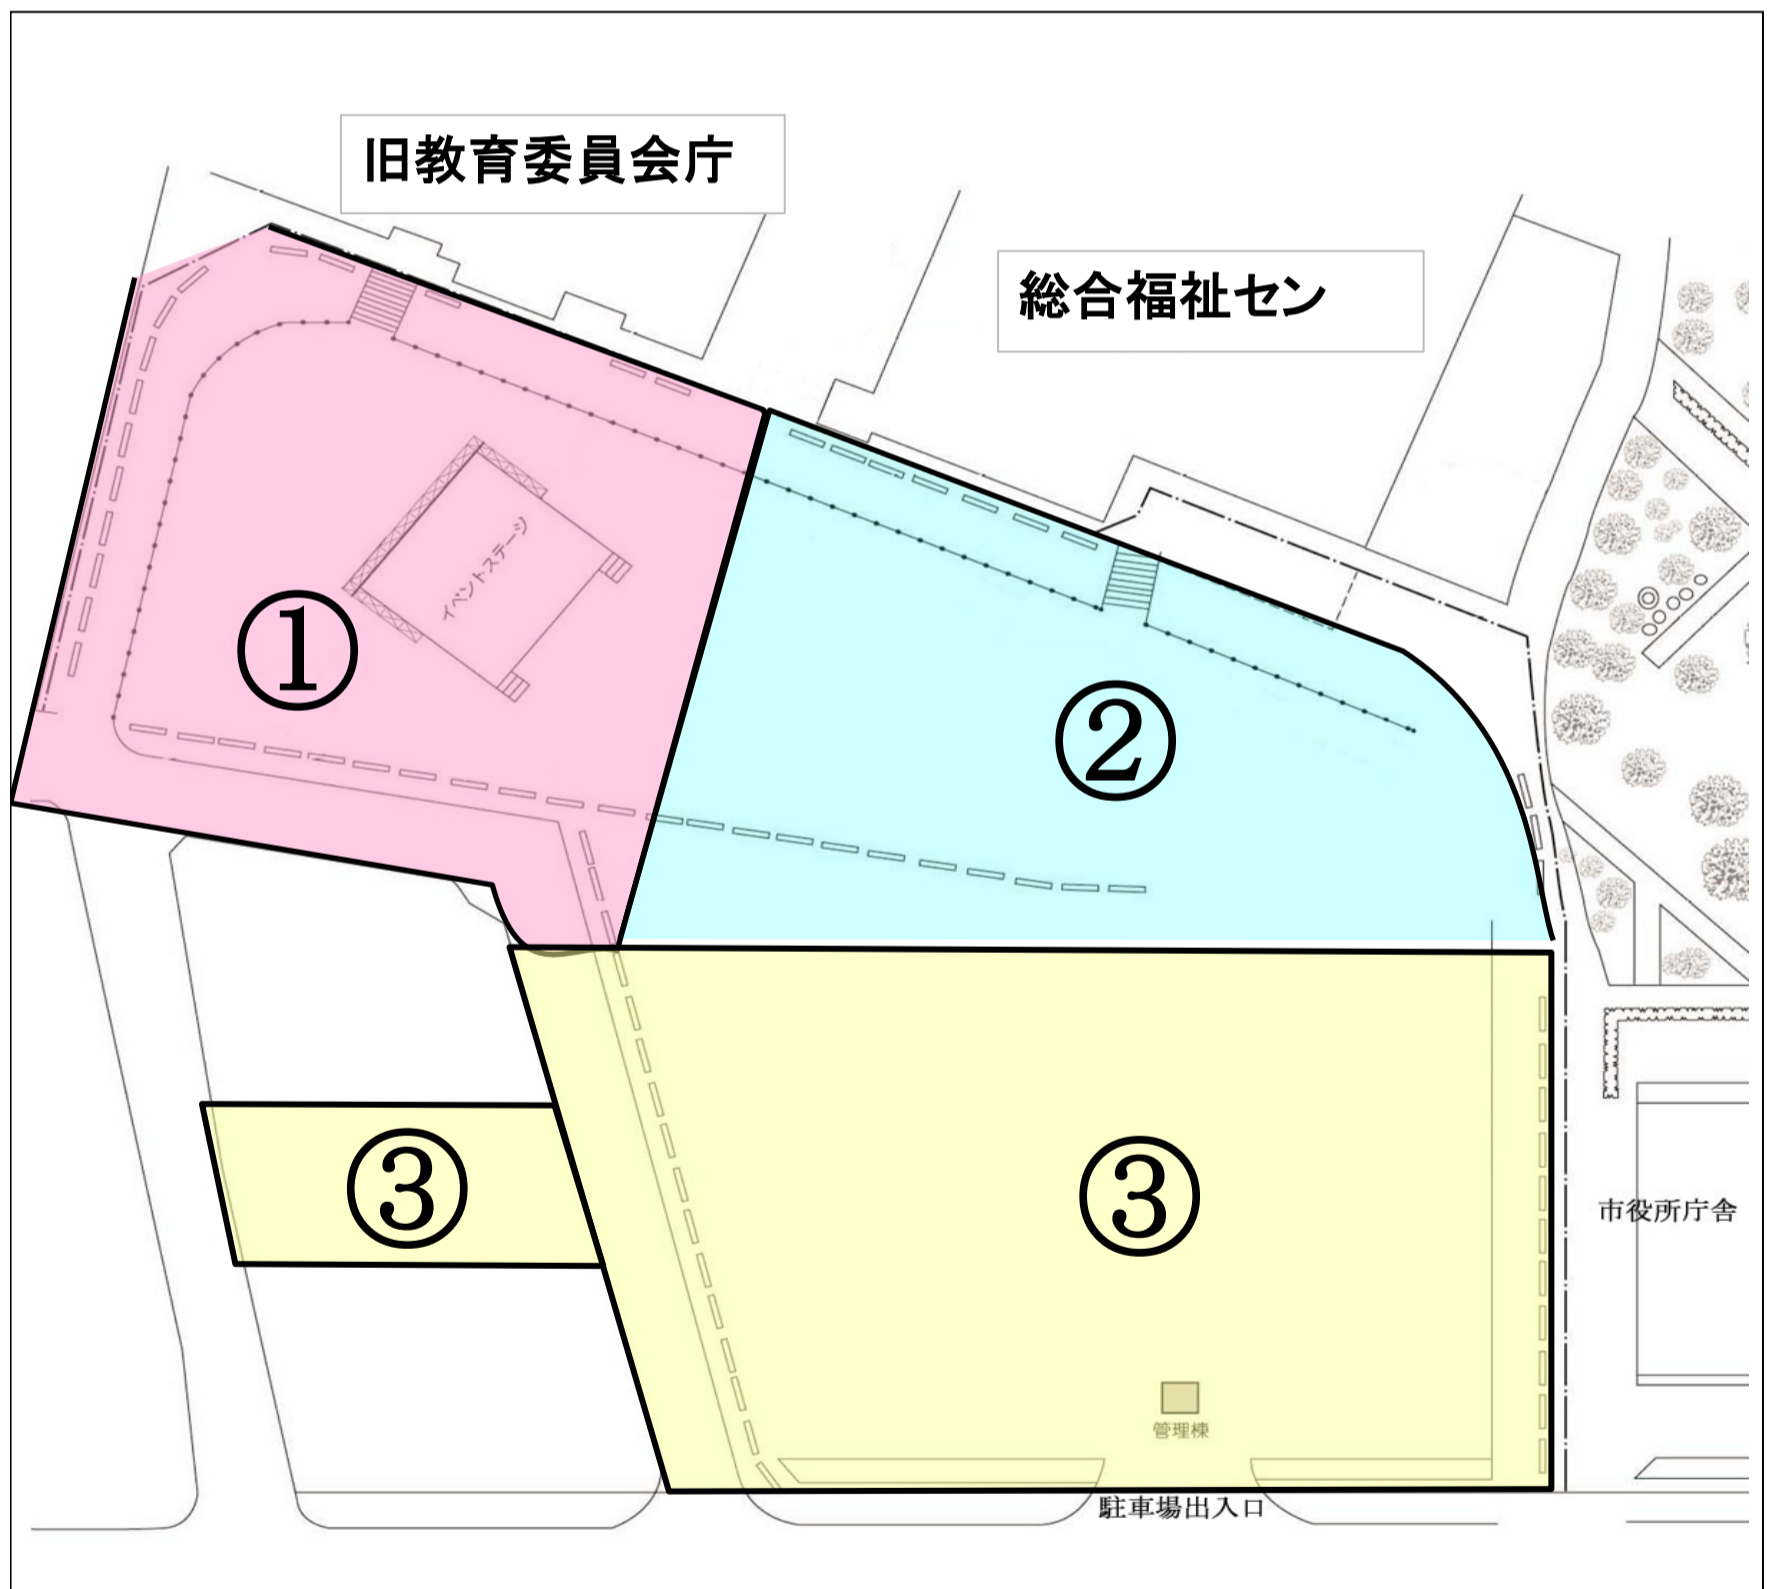

駐車場利用規制のお知らせ

2019スカイ・ピア&YOSAKOI祭 開催のため、
下記期間中駐車場の利用が規制されますのでお知らせ致します。
ご迷惑をお掛けしますが、ご協力よろしくお願い致します。

①	7月10日(水) 18時から 16日(火)終日	駐車禁止
②	7月11日(木) 18時から 16日(火)午前7時	
③	7月12日(金) 18時から 16日(火)午前7時	

スカイ・ピア&YOSAKOI祭実行委員会