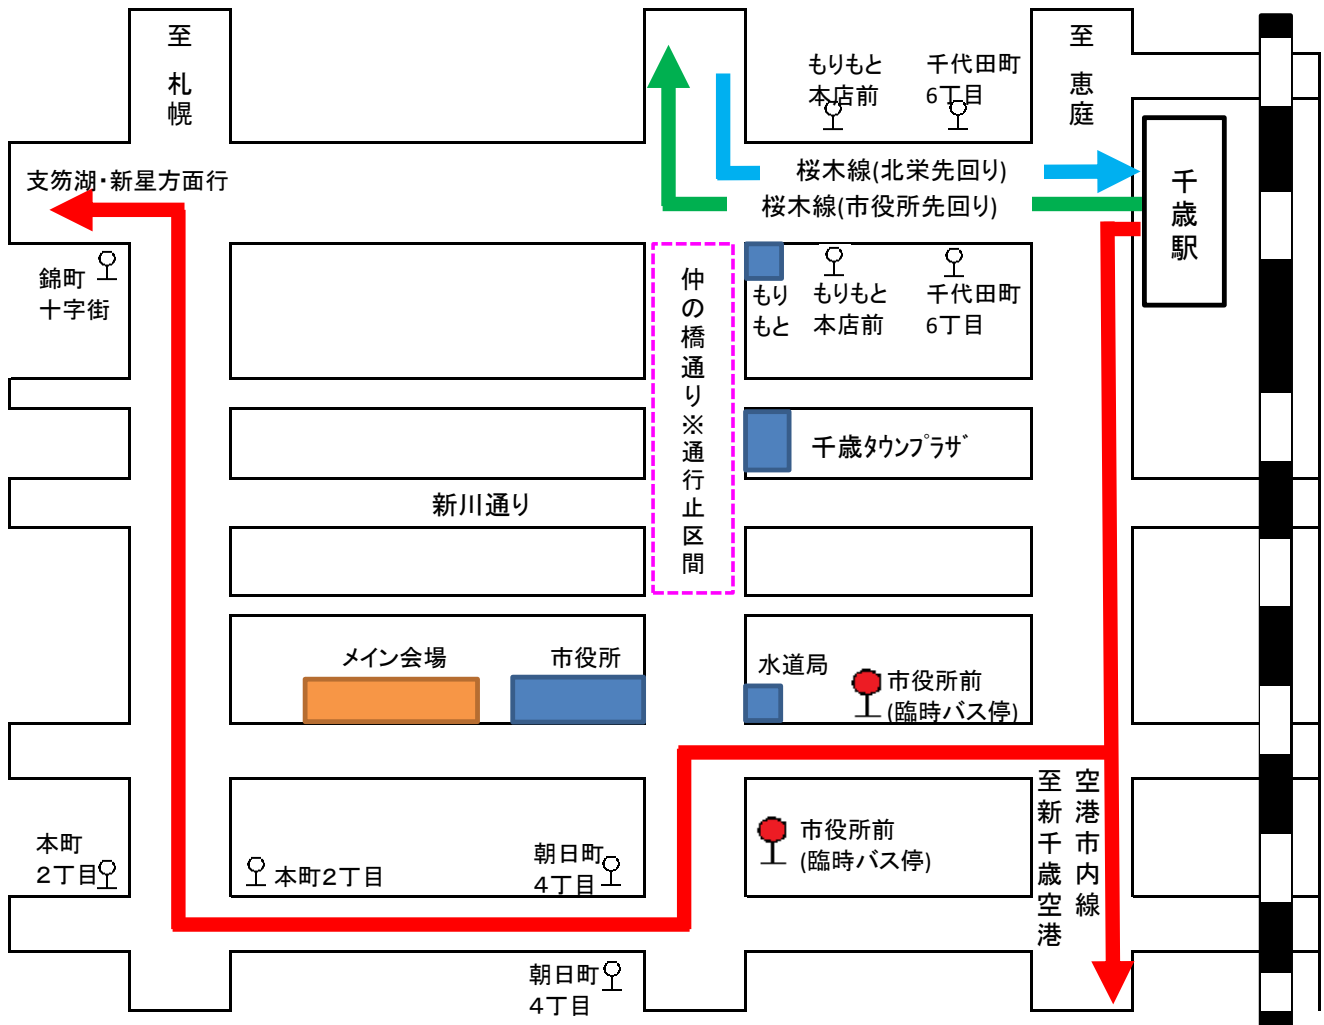

バス路線変更のお知らせ

7月14日(土)12時00分から17時00分まで、YOSAKOIソーランパレード開催に伴い、下記のとおりバス路線が変更となりますのでご協力ください。

記 (変更略図)

※  印は臨時バス停です。