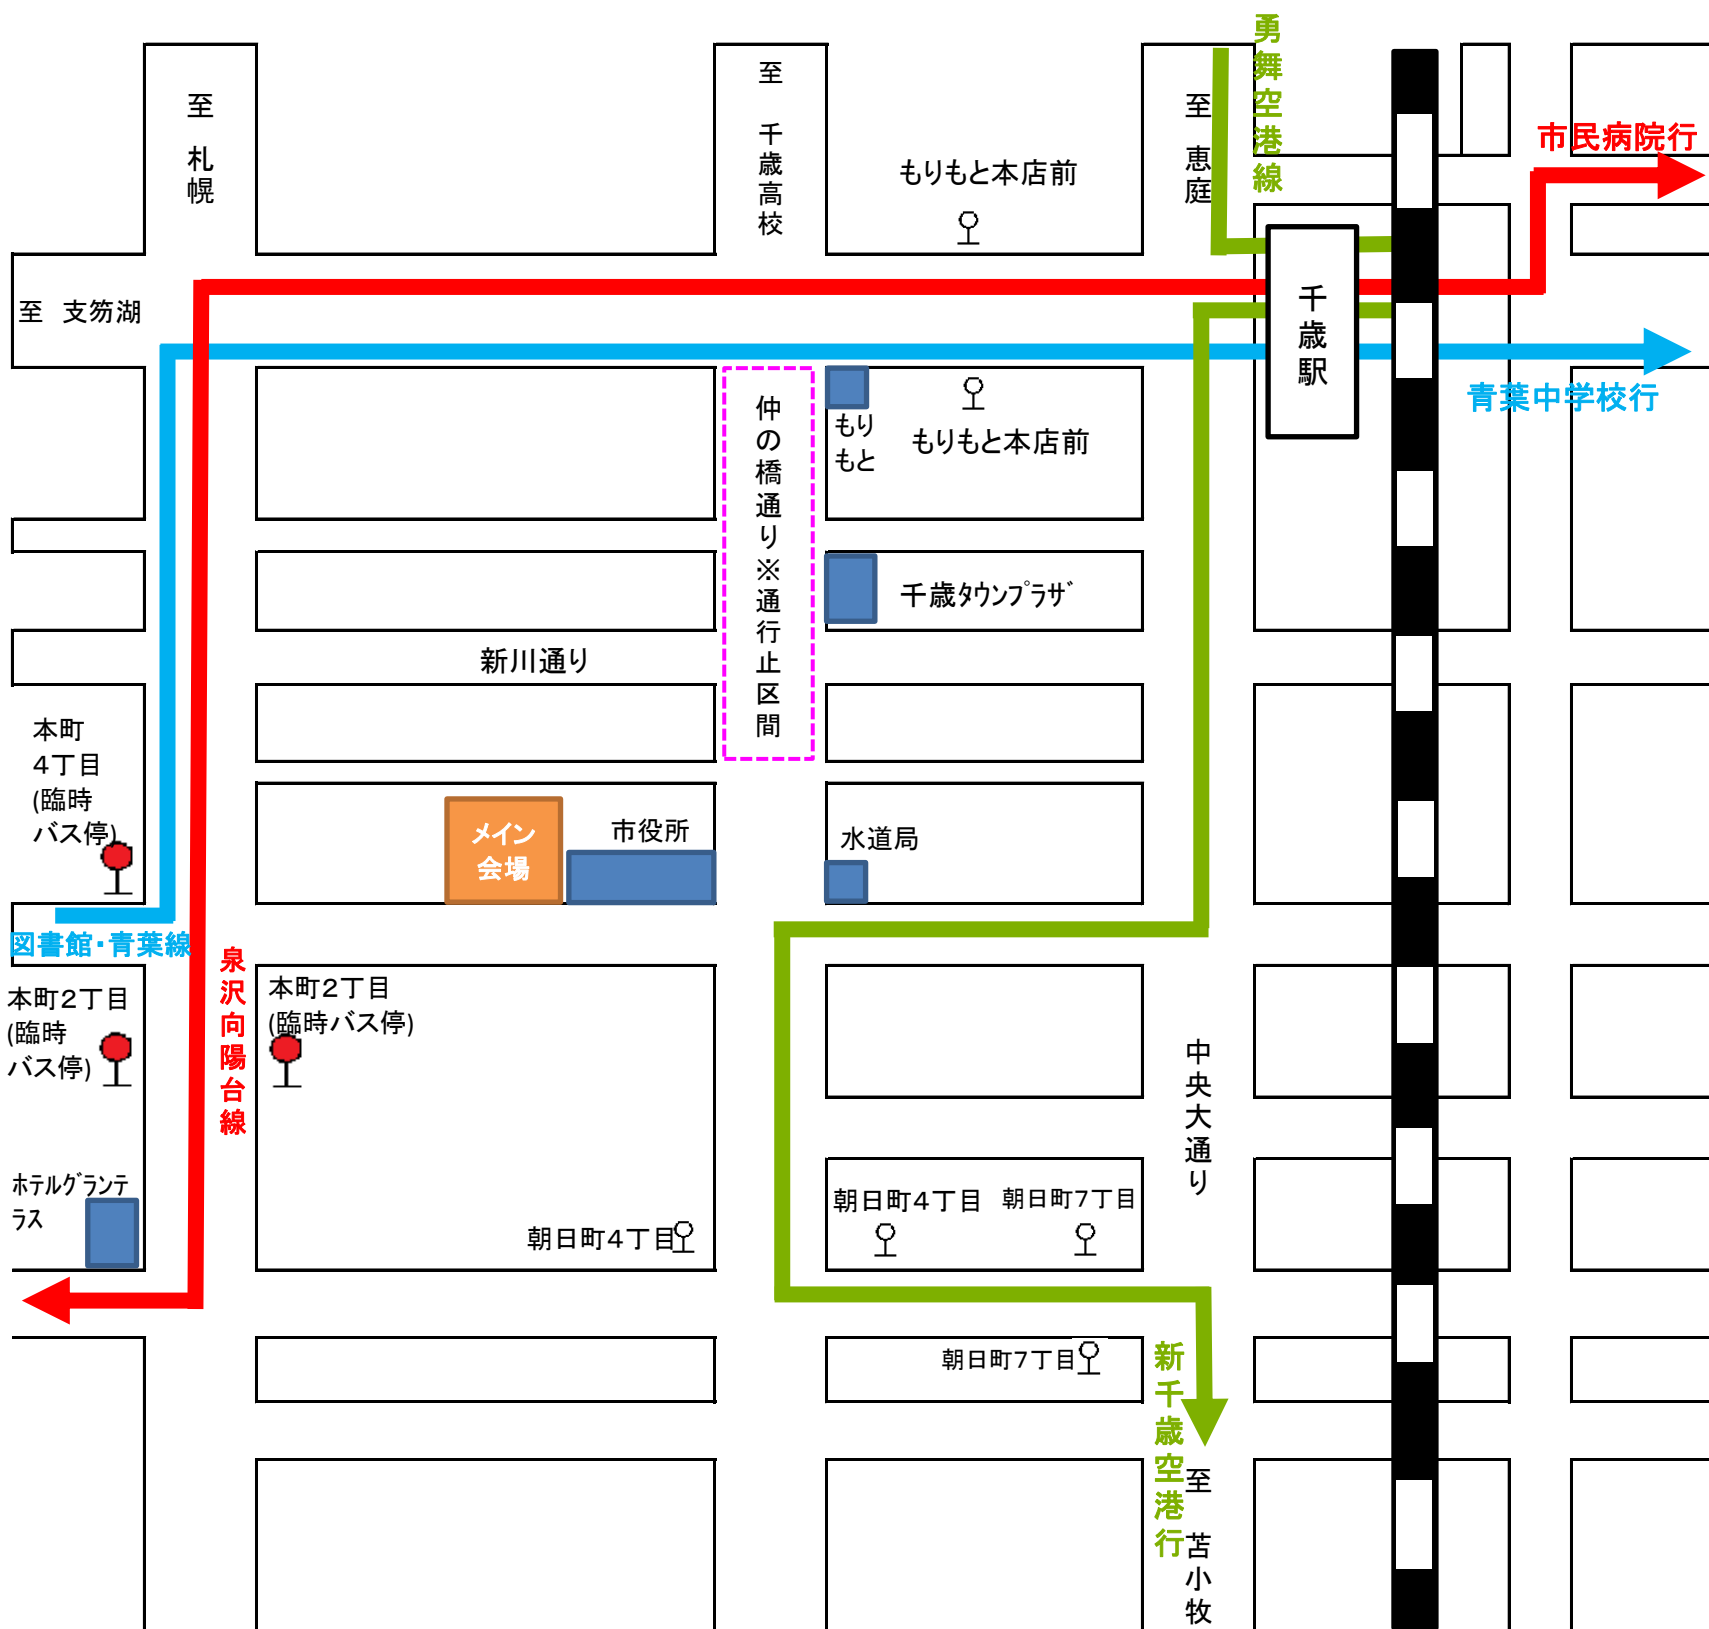

バス路線変更のお知らせ

7月15日(土)12時00分から17時00分まで、YOSAKOIソーランパレード開催に伴い、下記のとおりバス路線が変更となりますのでご協力ください。

記 (変更略図)

※ 印は臨時バス停です。