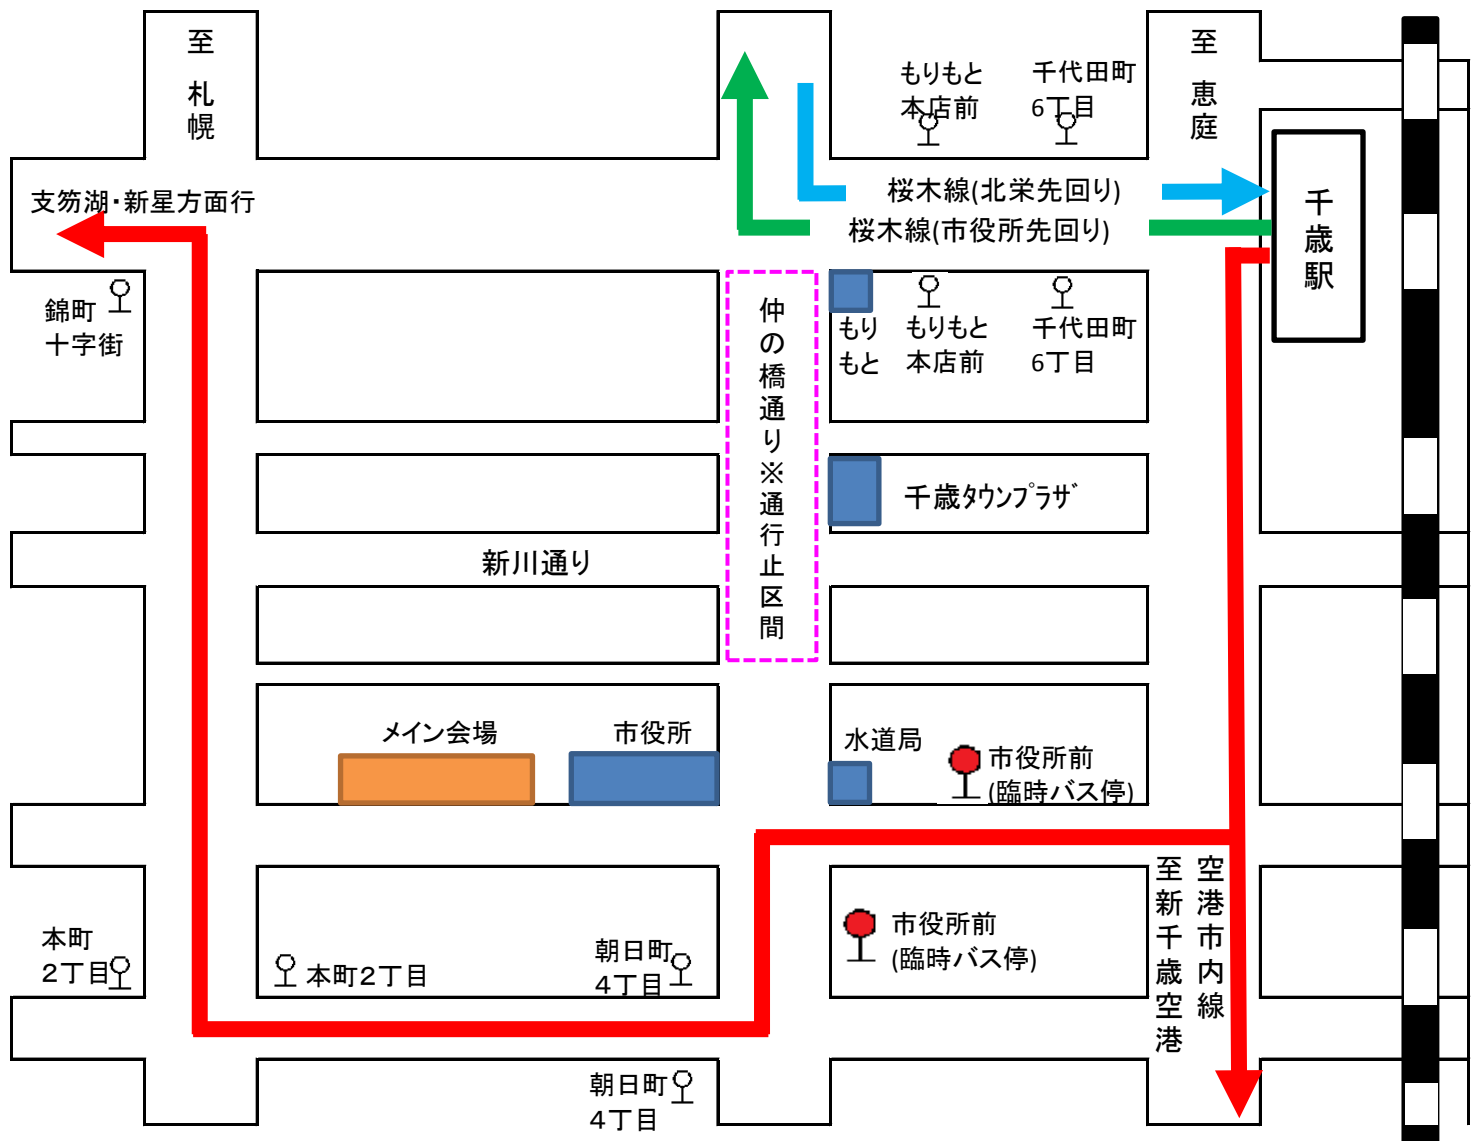

バス路線変更のお知らせ

7月15日(土)12時00分から17時00分まで、YOSAKOIソーランパレード開催に伴い、下記のとおりバス路線が変更となりますのでご協力ください。

記 (変更略図)

※  印は臨時バス停です。